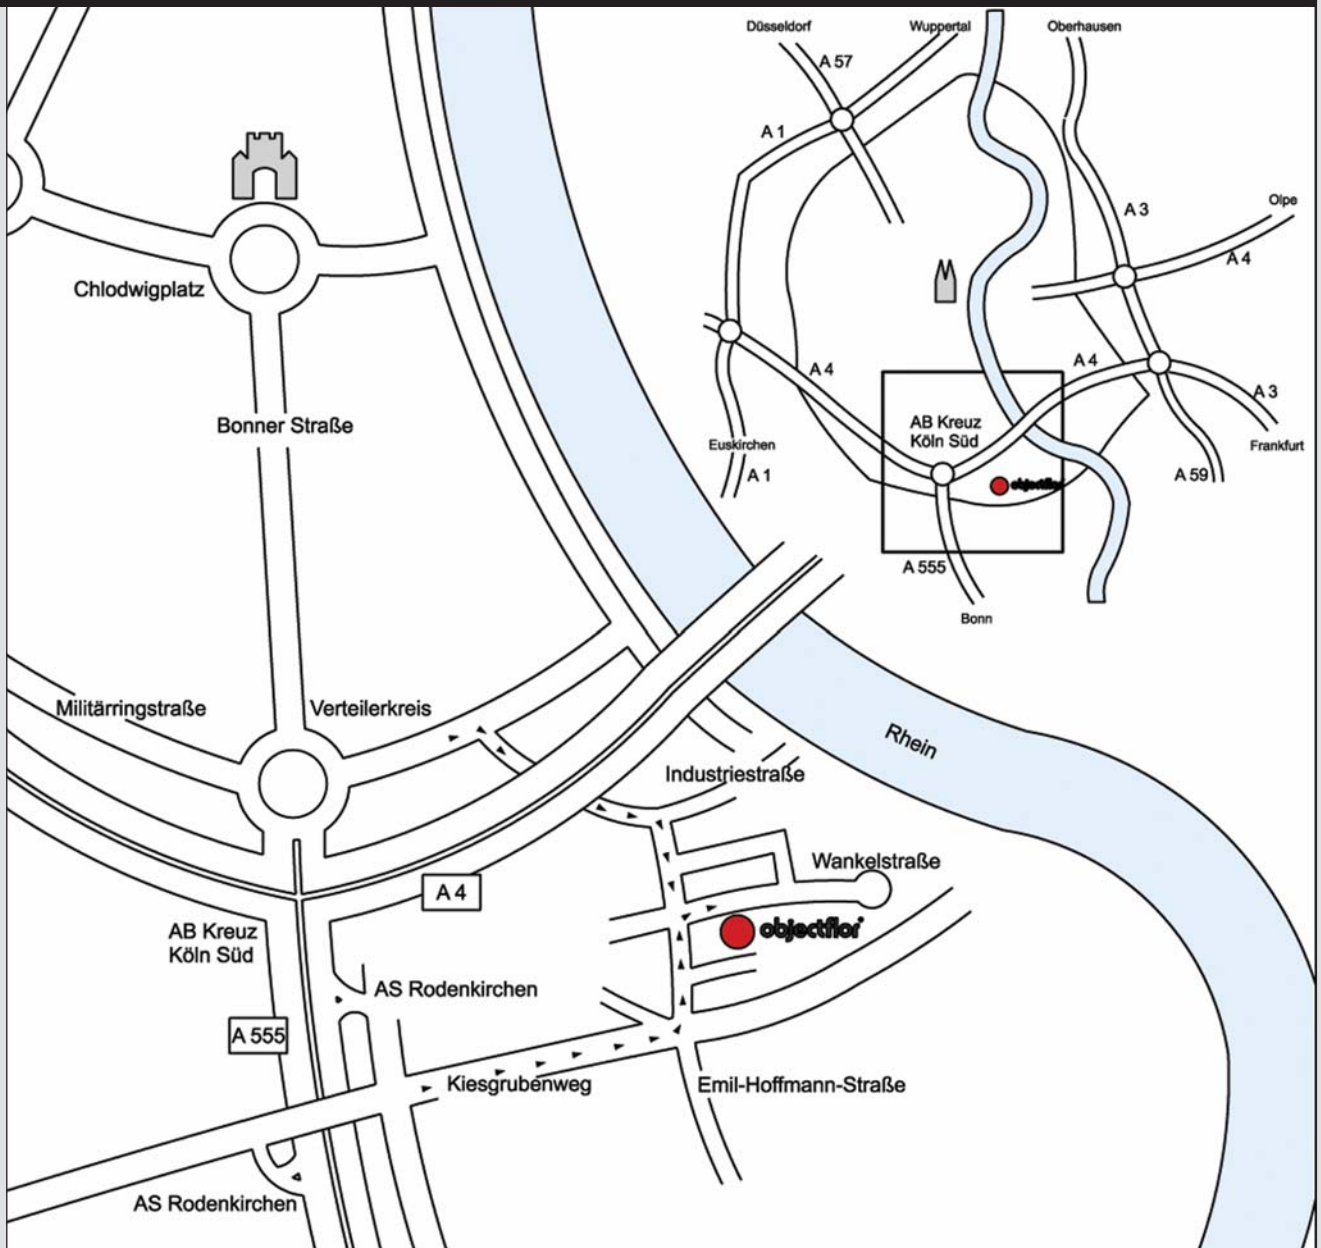

## DESCRIPTION DE MANIÈRE À OBJECTFLOR

### Venant du nord: A3 en direction de Cologne:

A l'échangeur Heumar prenez l'A4 en direction de Aachen.  
Après le pont prenez Köln-Süd l'A 555 en direction de Bonn.  
Prenez la prochaine sortie (Rodenkirchen).  
A la sortie tournez à droite et suivez la route jusqu'au troisième feu rouge (Gewerbegebiet Rodenkirchen).  
Tournez à gauche dans la Emil-Hoffmann-Strasse.  
La deuxième rue sur votre droite sera la Wankelstrasse.

### Venant du Sud : A 555 en direction de Köln:

Prenez la sortie Rodenkirchen et tournez à droite.  
Au prochain feu rouge tournez à gauche et suivez la route.  
Au deuxième feu rouge (Gewerbegebiet Rodenkirchen) tournez à gauche dans la Emil-Hoffmann-Strasse.  
La deuxième rue sur votre droite sera la Wankelstrasse.