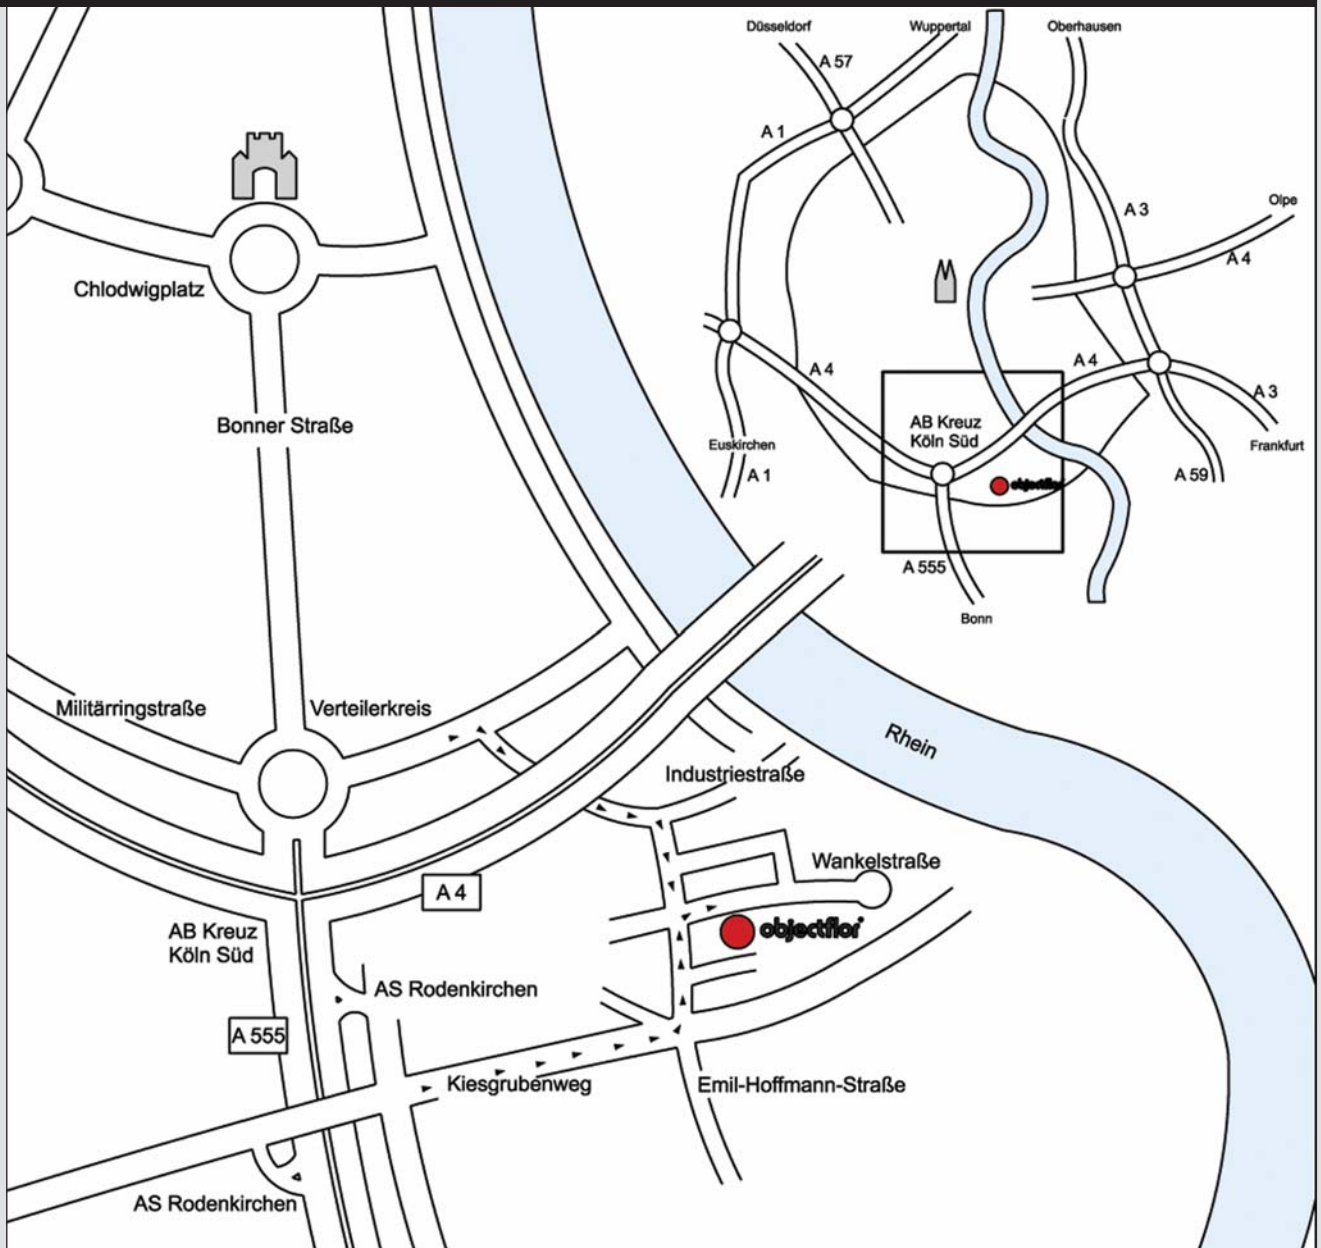

WEGBESCHREIBUNG ZU OBJECTFLOR

Von Norden: A3 Richtung Köln

Am Dreieck Heumar auf die A4 Richtung Aachen.
 Nach Überquerung der Rheinbrücke am Kreuz
 Köln-Süd auf die A 555 Richtung Bonn.
 An der nächsten Ausfahrt (Rodenkirchen) abfahren.
 An der Ausfahrt rechts und immer gerade aus bis zur
 3. Ampel (Gewerbegebiet Rodenkirchen).
 Hier biegen Sie links ab in die Emil-Hoffmann-Straße,
 dann an der 2. Straße rechts in die Wankelstraße
 abbiegen.

Die Firma objectflor liegt auf der rechten Seite (Nr. 50).

Von Süden: A 555 Richtung Köln

Ausfahrt Rodenkirchen abfahren, rechts abbiegen.
 An der nächsten Ampel links.
 Von da geradeaus.
 An der 2. Ampel (Gewerbegebiet Rodenkirchen) links ab
 in die Emil-Hoffmann-Straße, dann an der 2. Straße
 rechts in die Wankelstraße abbiegen.